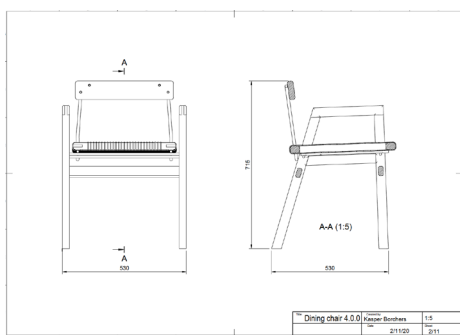

GENUA DINING CHAIR 4.0

hokka

Dining chair

CODE	4.00.00	Beschreibung:	Genua Lounge Dining Chair 03
WEITE	530	Wir genießen unseren Dining Chair, sei es bei einer privaten Feier oder im größeren gehobenen Gastronomiebetrieb, wenn wir ihn in Kombination mit unserem aus Eukalyptusholz gebauten Esstisch sehen.	Maße: LxBxH 530x530x715
TIEFE	530	Die eleganten Linien und Webmuster machen ihn auch neben den unseren anderen Klassikern zu einem wirklichen Eye Catcher.	Material Gestell: Eucalyptus Grandis
HÖHE	715		Material Seil: Flax , alternativ Kokos oder Jute
SITZ HÖHE	350		
ARM HÖHE	612		
MASSE	4kg		
DESIGNER	Kasper Borchers		
MONTAGE	NICHT NÖTIG		

DIMENSIONEN

MATERIALIEN

AUSWAHL SEILE SITZ-/RÜCKENLEHNENBEREICH

1
MATERIAL: COCOS
FARBE: NATUR

2
MATERIAL: FLAX
FARBE: NATUR

AUSWAHL VON STOFFEN

10
MATERIAL: SUNBRELLA
FARBE: LOPI LIME

11
MATERIAL: SUNBRELLA
FARBE: LOPI ANTIQUE