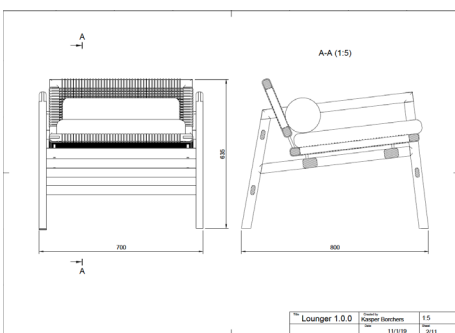

Lounger Chair

CODE	1.00.00	Beschreibung:	GENUA 01
WEITE	700	Die Holzlounge gehört zur Outdoor-Möbelkollektion von HOKKA. Das Design wurde zusammen mit Kasper Bochers erstellt. Der Lounger besteht aus hochwertigem Eucalyptusholz und ist für die Nutzung im Außenbereich geeignet. Das Möbelstück wurde so konzipiert, dass es sich stapeln lässt und aus wenigen Baugruppen besteht. Die Sitz und Rückenfläche ist Handgewoben wahlweise aus Flax oder Kokos seil.	Maße: LxBxH 800x700x635
TIEFE	800		Material Gestell: Eucalyptus Grandis
HÖHE	670		Material Seil: Flax , alternativ Kokos oder Jute
SITZ HÖHE	336		
ARM HÖHE	580		
MASSE	7kg		
DESIGNER	Kasper Bochers		
MONTAGE	NICHT NÖTIG		

DIMENSIONEN

MATERIALIEN

ZUBEHÖR

AUSWAHL SEILE SITZ-/RÜCKENLEHNENBEREICH

1
MATERIAL: COCOS
FARBE: NATUR

2
MATERIAL: FLAX
FARBE: NATUR

AUSWAHL VON STOFFEN

10
MATERIAL: SUNBRELLA
FARBE: LOPI LIME