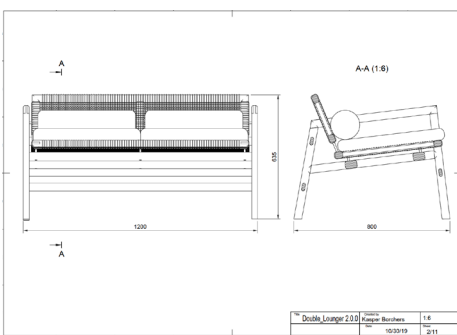

GENUA LOUNGE BENCH 2.0

hokka

Lounge Bench

CODE	2.00.00	Beschreibung:	Genua Lounge Bench 02
WEITE	1200	Der Große Lounger ist eine verlängerte	Maße: LxBxH 800x1200x635
TIEFE	800	Version des einfachen Hocker. Dieser bietet	Material Gestell: Eucalyptus Grandis
HÖHE	635	genügend Platz für zwei Personen. Im Ver-	Material Seil: Flax , alternativ Kokos oder Jute
SITZ HÖHE	336	gleich zum einfachen Außen Sessel sind ein-	
ARM HÖHE	580	ige Baugruppen verstärkt, sodass genügend	
MASSE	11kg	Stabilität für höhere Lasten gewährleistet ist.	
DESIGNER	Kasper Borchers	Die Großflächig gewobenen Rahmen, bieten	
MONTAGE	NICHT NÖTIG	dem Betrachter ein angenehmes und ruhiges	
		Webmuster, dass zum ausruhen bis hin zur	
		„Fiesta,, einlädt.	

DIMENSIONEN

MATERIALIEN

ZUBEHÖR

AUSWAHL SEILE SITZ-/RÜCKENLEHNENBEREICH

1
MATERIAL: COCOS
FARBE: NATUR

2
MATERIAL: FLAX
FARBE: NATUR

AUSWAHL VON STOFFEN

10
MATERIAL: SUNBRELLA
FARBE: LOPI LIME