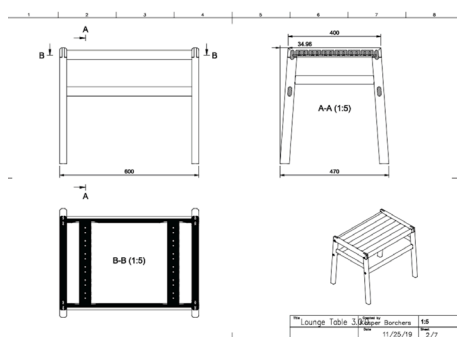

GENUA COFFEE TABLE 3.0

hokka

Coffee Table

CODE	3.00.00	Beschreibung:	Genua Lounge Coffee Table 04
WEITE	540	Zum servieren von Kaffee oder zum an	Maße: LxBxH 600x490x760
TIEFE	400	decken eines kleinen Aperitifs, wurde dieser	Material Gestell: Eucalyptus Grandis
HÖHE	500	Tisch kreierte. Somit stellt er trotz seiner	
MASSE	2,7kg	Größe, den vielleicht größten Beitrag zur	
DESIGNER	Kasper Borchers	Lebensqualität im Freien in unserer Outdoor	
MONTAGE	NICHT NÖTIG	Kollektion.	
		Das Design der Füße ist mit denen des Som-	
		mer Loungers zu vergleichen. Der Kaffeetisch	
		bietet durch seine kleine Größe, flexible	
		Anwendungsmöglichkeiten.	

DIMENSIONEN

MATERIALIEN

ZUBEHÖR

AUSWAHL VON STOFFEN

- 10**
MATERIAL: SUNBRELLA
FARBE: LOPI LIME
- 11**
MATERIAL: SUNBRELLA
FARBE: LOPI ANTIQUE
- 12**
MATERIAL: SUNBRELLA
FARBE: LEMONADE

ZUBEHÖR

- 6001 : Sitz Kissen
- 6002 : Zylindrisches Kissen
- 5001 : Schutzhülle klein
- 5002 : Schutzhülle mittel
- 5003 : Schutzhülle groß